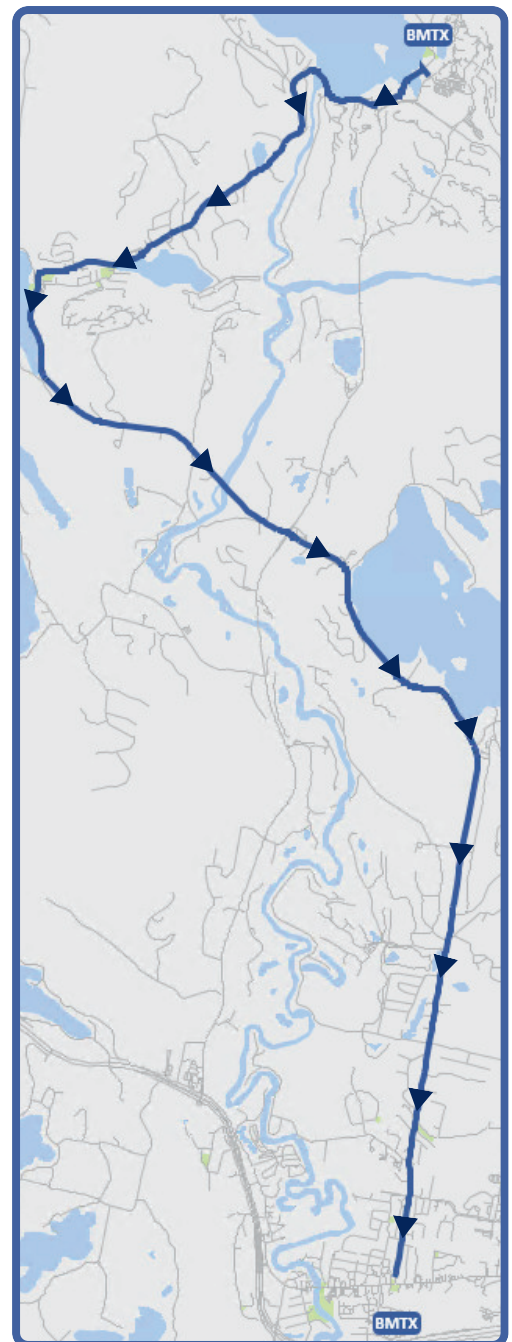

**BUS** Mont-Tremblant

#### Départs du Centre de villégiature

18 h 15

19 h 30

20 h 15

21 h 00

21 h 45

22 h 05 **Ligne express - fin # 151 Labelle - St-Jovite**

22 h 30 Circuit régulier

22 h 50 **Ligne express - fin # 151 Labelle - St-Jovite**

23 h 15 Fin de service #313 Vaillancourt - Dr.-Gervais

23 h 35 **Ligne express - fin # 151 Labelle - St-Jovite**

00 h 00 Circuit régulier

00 h 25 Fin de service #310 Vaillancourt - St-Jovite

1 h 20 Fin de service #310 Vaillancourt - St-Jovite

Restez informé de l'évolution du service en consultant notre site internet.

819 425-8614 (24/7)

AFFICHAGE TEMPORAIRE

Ville de  
**MONT-TREMBLANT**